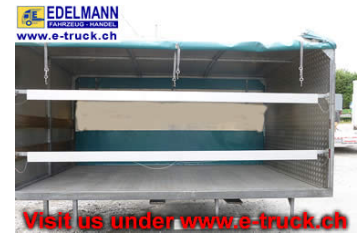

<u>N. veicolo</u>	<b>3503</b>	<u>Combustibile</u>	
<u>Categoria</u>	Carrozzeria senza telaio/ Container	<u>Tipo</u>	206
<u>Marca</u>	SONSTIGE/OTHERS	<u>1a messa in circ.</u>	08.1999
<u>Prezzo CHF</u>	<b>810.00</b> senza IVA	<u>Ultimo controllo veicoli</u>	00.0000
<u>Prezzo EUR</u>	<b>736.00</b> senza IVA	<u>Certificato di proprietà</u>	
<u>Km</u>	0	<u>Trasmissione</u>	----
<u>Colore</u>	verde	<u>Cilindri</u>	-
<u>Passo</u>		<u>Stato pneumatici</u>	
<u>Pneumatici</u>			
<u>Sospensione</u>		<u>Carico utile</u>	
<u>Tipo di cabina</u>	-Senza	<u>Peso dell'autotreno</u>	
<u>Posti</u>	0	<u>Motore</u>	
<u>Peso complessivo</u>		<u>Norma gas di scarico</u>	-
<u>Larghezza veicolo</u>	>2500 mm	<u>Assi</u>	
<u>Potenza</u>		<u>Anno</u>	
<u>Cambio</u>		<u>Mis.int.(Lu x La x A=V) mm</u>	3270x2000x1500=9.81m3
<u>Carrozzeria</u>	Ponte e struttura telone	<u>Mis.trasp.(Lu x La x A) mm</u>	3400x2012x1980
<u>Marca</u>	J+S Simonet	<u>Stato generale</u>	In ottimo stato
<u>Osservazioni</u>	Fondo in alluminio		
<u>Tipo veicolo</u>	Occasione		
<u>Accessori</u>			