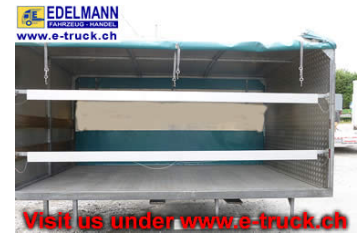

<u>N. veicolo</u>	3503	<u>Combustibile</u>	
<u>Categoria</u>	Carrozzeria senza telaio/ Container	<u>Tipo</u>	206
<u>Marca</u>	SONSTIGE/OTHERS	<u>1a messa in circ.</u>	08.1999
<u>Prezzo CHF</u>	810.00 senza IVA	<u>Ultimo controllo veicoli</u>	00.0000
<u>Prezzo EUR</u>	736.00 senza IVA	<u>Certificato di proprietà</u>	
<u>Km</u>	0	<u>Trasmissione</u>	----
<u>Colore</u>	verde	<u>Cilindri</u>	-
<u>Passo</u>		<u>Stato pneumatici</u>	
<u>Pneumatici</u>			
<u>Sospensione</u>		<u>Carico utile</u>	
<u>Tipo di cabina</u>	-Senza	<u>Peso dell'autotreno</u>	
<u>Posti</u>	0	<u>Motore</u>	
<u>Peso complessivo</u>		<u>Norma gas di scarico</u>	-
<u>Larghezza veicolo</u>	>2500 mm	<u>Assi</u>	
<u>Potenza</u>		<u>Anno</u>	
<u>Cambio</u>		<u>Mis.int.(Lu x La x A=V) mm</u>	3270x2000x1500=9.81m3
<u>Carrozzeria</u>	Ponte e struttura telone	<u>Mis.trasp.(Lu x La x A) mm</u>	3400x2012x1980
<u>Marca</u>	J+S Simonet	<u>Stato generale</u>	In ottimo stato
<u>Osservazioni</u>	Fondo in alluminio		
<u>Tipo veicolo</u>	Occasione		
<u>Accessori</u>			