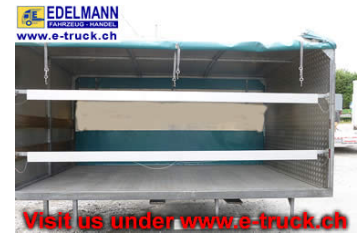

<u>No de vehiculo</u>	3503	<u>Combustible</u>	
<u>Categoria</u>	Superestructuras sin chasis/ Container	<u>Tipo</u>	206
<u>Marca</u>	SONSTIGE/OTHERS		08.1999
<u>Precio CHF</u>	750.00 sin 8,0% IVA		00.0000
<u>Precio EUR</u>	682.00 sin 8,0% IVA	<u>Certificado conform.</u>	
<u>Km</u>	0	<u>Cilindro</u>	-
<u>Color</u>	verde		
<u>Distancia ejes</u>			
<u>Tipo de cabina</u>	-Sin	<u>Carga total</u>	
<u>Plazas</u>	0	<u>Motor</u>	
<u>Peso total</u>	>2500 mm	<u>Norma de gases</u>	-
<u>Potencia</u>		<u>Arboles</u>	
<u>Cambio marchas</u>	Puente con bastidor para toldo	<u>Med.inter. mm</u>	3270x2000x1500=9.81m3
<u>Marca</u>	J+S Simonet	<u>Med.transp. mm</u>	3400x2012x1980
<u>Observaciones</u>	Piso de aluminio	<u>Estado general</u>	muy bueno
<u>Tipo vehiculo</u>	Occasion		
<u>Accesorios</u>			
<u>Argumento venta</u>	buen estado, Precio desde plaza, excl. 8% IVA. Al vender un vehículo para la exportación hay que pagar un depósito para el IVA, que se reintegra después de devolver el formulario original 11.030,		