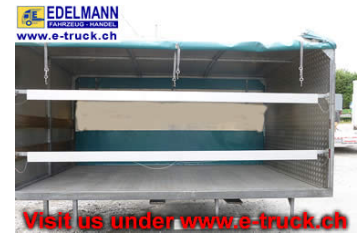

<u>No de vehiculo</u>	3503	<u>Combustible</u>	
<u>Categoria</u>	Superestructuras sin chasis/ Container	<u>Tipo</u>	206
<u>Marca</u>	SONSTIGE/OTHERS		08.1999
<u>Precio CHF</u>	810.00 sin IVA		00.0000
<u>Precio EUR</u>	736.00 sin 8IVA	<u>Certificado conform.</u>	----
<u>Km</u>	0	<u>Cilindro</u>	-
<u>Color</u>	verde		
<u>Distancia ejes</u>			
<u>Tipo de cabina</u>	-Sin	<u>Carga total</u>	
<u>Plazas</u>	0	<u>Motor</u>	
<u>Peso total</u>	>2500 mm	<u>Norma de gases</u>	-
<u>Potencia</u>		<u>Arboles</u>	
<u>Cambio marchas</u>	Puente con bastidor para toldo	<u>Med.inter. mm</u>	3270x2000x1500=9.81m3
<u>Marca</u>	J+S Simonet	<u>Med.transp. mm</u>	3400x2012x1980
<u>Observaciones</u>	Piso de aluminio	<u>Estado general</u>	muy bueno
<u>Tipo vehiculo</u>	Occasion		
<u>Accesorios</u>			
<u>Argumento venta</u>	buen estado, Precio desde plaza, excl. 7.7% IVA. Al vender un vehículo para la exportación hay que pagar un depósito para el IVA, que se reintegra después de devolver el formulario original 11.030,		