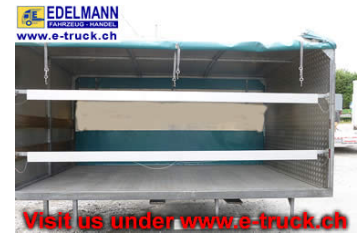

<u>No de vehiculo</u>	<b>3503</b>	<u>Combustible</u>	
<u>Categoria</u>	Superestructuras sin chasis/ Container	<u>Tipo</u>	206
<u>Marca</u>	SONSTIGE/OTHERS		08.1999
<u>Precio CHF</u>	<b>810.00</b> sin IVA		00.0000
<u>Precio EUR</u>	<b>736.00</b> sin 8IVA	<u>Certificado conform.</u>	----
<u>Km</u>	0	<u>Cilindro</u>	-
<u>Color</u>	verde		
<u>Distancia ejes</u>			
<u>Tipo de cabina</u>	-Sin	<u>Carga total</u>	
<u>Plazas</u>	0	<u>Motor</u>	
<u>Peso total</u>	>2500 mm	<u>Norma de gases</u>	-
<u>Potencia</u>		<u>Arboles</u>	
<u>Cambio marchas</u>	Puente con bastidor para toldo	<u>Med.inter. mm</u>	3270x2000x1500=9.81m3
<u>Marca</u>	J+S Simonet	<u>Med.transp. mm</u>	3400x2012x1980
<u>Observaciones</u>	Piso de aluminio	<u>Estado general</u>	muy bueno
<u>Tipo vehiculo</u>	Occasion		
<u>Accesorios</u>			
<u>Argumento venta</u>	buen estado, Precio desde plaza, excl. 7.7% IVA. Al vender un vehículo para la exportación hay que pagar un depósito para el IVA, que se reintegra después de devolver el formulario original 11.030,		