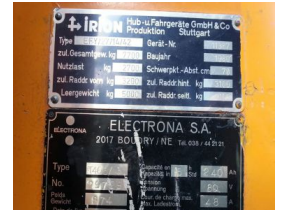

N. veicolo **5064**
Categoria Veicoli speciali / diversi
Marca _Andere
Prezzo CHF **2'950.00** senza IVA
Prezzo EUR **2'682.00** senza IVA
Km 0
Colore arancione
Passo 2050 mm
Pneumatici
Sospensione
Tipo di cabina
Posti 1
Peso complessivo 7700 kg
Larghezza veicolo >2500 mm
Potenza PS
Cambio
Carrozzeria -
Marca
Osservazioni
Tipo veicolo Occasione
Accessori

Combustibile Electricidad
Tipo Irion Vierege Gabelstapler EFY
1a messa in circ. 00.1980
Ultimo controllo veicoli 00.0000
Certificato di proprietà EFY 30 / 12 / 40
Trasmissione ----
Cilindri -
Stato pneumatici % % % % %

Carico utile 2700 kg
Peso dell'autotreno kg
Motore ccm
Norma gas di scarico -
Assi
Anno
Mis.int.(Lu x La x A=V) mm xx=m3
Mis.trasp.(Lu x La x A) mm xx
Stato generale In buono stato

Argomenti vendita Prezzo pronta consegna, excl. 7.7% IVA. Per le vendite di veicoli destinati all'esportazione è necessario pagare un deposito per l'IVA, che viene rimborsato dopo la restituzione del modulo originale,

Le nostre Condizioni Generali (CG) sono parte integrante del contratto.