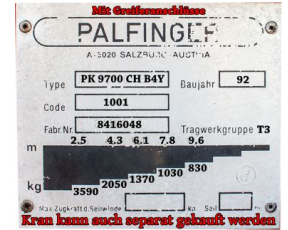

EDELMAANN
FAHRZEUGHANDEL GMBH

- Auto
- Lieferwagen
- Lastwagen
- Baumaschinen

Haslistrasse 42, CH-4600 Olten
Mobile: **+41 79 231 23 81**
Telefon: +41 62 291 46 36
Fax: +41 62 291 46 37
E-Mail: info@e-truck.ch

No de vehicule **5084**
Catégorie camion de chantier
Marque STEYR
Prix CHF **5'800.00** excl. TVA
Prix EUR **5'273.00** excl. TVA
Kilométrage 249'392
Couleur jaune
Empattement 3800mm
Pneus 12 R 22.5
Suspension suspension à lames
Type de cabine cabine à 2 places
Places 2
Poids total 18000 kg
Largeur 2300 mm
Puissance 320 PS
Boite vitesse boîte manuelle 16 vitesses
Carrosserie benne basculante 3 côtés
Marque
Remarques

Type véhicule Occasion
Accessoires attelage-remorque avec freins CH et hydraulique, blocage de différentiel, Pneus doubles, frein de moteur, entraînements secondaires, direction assistée, lubrification centrale,

Argument de vente y compris la grue, prix sur place, excl. 7.7% TVA, en cas d'achat d'un véhicule pour l'exportation, un dépôt doit être versé pour la TVA.; il sera remboursé après la restitution de l'original du formulaire 11.030,

Nos Conditions Générale de Vente (CGV) font partie intégrante du contrat.

Combustible Diesel
Type Gottardo 320 19531/K38
Mise en Service 06.1991
Dernier controle techn. 08.2014
Fiche de type 3S70 32
Entrainement 4 x 2
Cylindre 6
Etat des pneus 30% 30% % % %
Charge utile 9450kg
Poids total traction kg
Moteur 9721ccm
Norm de gaz EURO 0
Axes
Année 1991
Més.intér.(LoxLaxH=V) mm 4250x2350x600=5.99m3
Més.transp.(LoxLaxH) mm 8000x2500x3400
état général bon