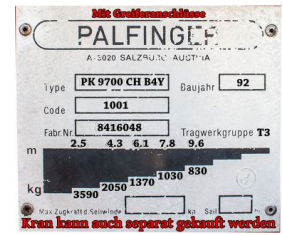

N. veicolo **5084**
Categoria Veicoli da cantiere
Marca STEYR
Prezzo CHF **5'800.00** senza IVA
Prezzo EUR **5'273.00** senza IVA
Km 249'392
Colore giallo
Passo 3800mm
Pneumatici 12 R 22.5
Sospensione Sospensione a balestra
Tipo di cabina Cabina a 2 posti
Posti 2
Peso complessivo 18000 kg
Larghezza veicolo 2300 mm
Potenza 320 PS
Cambio Cambio manuale 16 marce
Carrozzeria Ribaltabile 3 lati
Marca
Osservazioni

Combustibile Diesel
Tipo Gottardo 320 19531/K38
1a messa in circ. 06.1991
Ultimo controllo veicoli 08.2014
Certificato di proprietà 3S70 32
Trasmissione 4 x 2
Cilindri 6
Stato pneumatici 30% 30% % % %
Carico utile 9450kg
Peso dell'autotreno kg
Motore 9721ccm
Norma gas di scarico EURO 0
Assi
Anno 1991
Mis.int.(Lu x La x A=V) mm 4250x2350x600=5.99m3

Tipo veicolo Occasione
Accessori Gancio di traino con freni a norma CH + idraulico, Dispositivo di bloccaggio del differenziale, Pneumatici doppi, Freno motore, Prese di forza, Servosterzo, Lubrificazione centralizzata,

Argomenti vendita gru inclusa, Prezzo pronta consegna, excl. 7.7% IVA. Per le vendite di veicoli destinati all'esportazione è necessario pagare un deposito per l'IVA, che viene rimborsato dopo la restituzione del modulo originale,

Le nostre Condizioni Generali (CG) sono parte integrante del contratto.