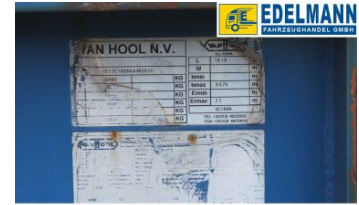

Visit us under www.e-truck.ch

Visit us under www.e-truck.ch

Visit us under www.e-truck.ch

Visit us under www.e-truck.ch

N. veicolo **5256**
Categoria semirimorchio
Marca VAN HOOL
Prezzo CHF **4'950.00** senza IVA
Prezzo EUR **4'500.00** senza IVA
Km 0
Colore blu
Passo mm
Pneumatici 385/65R 22.5
Sospensione Sospensione pneumatica
Tipo di cabina
Posti 0
Peso complessivo 39000 kg
Larghezza veicolo 2500 mm
Potenza PS
Cambio
Carrozzeria Chassis senza elementi addizionali
Marca
Osservazioni