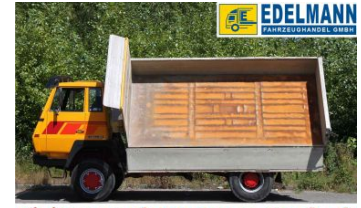

Visit us under www.e-truck.ch

Visit us under www.e-truck.ch

Visit us under www.e-truck.ch

Visit us under www.e-truck.ch

<u>No de vehicule</u>	5261	<u>Combustible</u>	Diesel
<u>Catégorie</u>	camion à partir de 16000 kg jusqu'à 44000 kg	<u>Type</u>	Albula 320 19S 31/K38/4x4
<u>Marque</u>	STEYR	<u>Mise en Service</u>	09.1988
<u>Prix CHF</u>	16'800.00 excl. TVA	<u>Dernier controle techn.</u>	03.2017
<u>Prix EUR</u>	15'273.00 excl. TVA	<u>Fiche de type</u>	3S70 33 M
<u>Kilométrage</u>	304'219	<u>Entrainement</u>	4 x 4
<u>Couleur</u>	jaune rouge	<u>Cylindre</u>	6
<u>Empattement</u>	3850 mm	<u>Etat des pneus</u>	30 % 90 % %
<u>Pneus</u>	315/8 R 22.5	<u>Charge utile</u>	8800 kg
<u>Suspension</u>	suspension à lames	<u>Poids total traction</u>	40000 kg
<u>Type de cabine</u>	cabine normale	<u>Moteur</u>	9721 ccm
<u>Places</u>	2	<u>Norm de gaz</u>	EURO 0
<u>Poids total</u>	18000 kg	<u>Axes</u>	2 essieux
<u>Largeur</u>	<2300 mm	<u>Année</u>	
<u>Puissance</u>	313.2 PS	<u>Més.intér.(LoxLaxH=V) mm</u>	4600x2150x600=5.93m3
<u>Boite vitesse</u>	boîte manuelle 16 vitesses	<u>Més.transp.(LoxLaxH) mm</u>	7100x2300x3050
<u>Carrosserie</u>	benne basculante 3 côtés	<u>état général</u>	très bon
<u>Remarques</u>			
<u>Type véhicule</u>	Occasion		
<u>Accessoires</u>	frein de moteur, Radio/CD,		