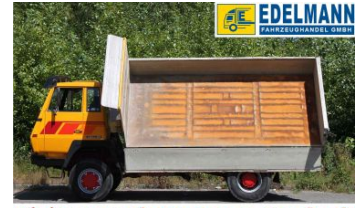

Visit us under www.e-truck.ch

Visit us under www.e-truck.ch

Visit us under www.e-truck.ch

Visit us under www.e-truck.ch

<u>N. veicolo</u>	5261	<u>Combustibile</u>	Diesel
<u>Categoria</u>	Camion da 16 000 kg fino a 44 000 kg di peso complessivo		
<u>Marca</u>	STEYR	<u>Tipo</u>	Albula 320 19S 31/K38/4x4
<u>Prezzo CHF</u>	16'800.00 senza IVA	<u>1a messa in circ.</u>	09.1988
<u>Prezzo EUR</u>	15'273.00 senza IVA	<u>Ultimo controllo veicoli</u>	03.2017
<u>Km</u>	304'219	<u>Certificato di proprietà</u>	3S70 33 M
<u>Colore</u>	giallo rosso	<u>Trasmissione</u>	4 x 4
<u>Passo</u>	3850 mm	<u>Cilindri</u>	6
<u>Pneumatici</u>	315/8 R 22.5	<u>Stato pneumatici</u>	30 % 90 % %
<u>Sospensione</u>	Sospensione a balestra		
<u>Tipo di cabina</u>	Cabina normale		
<u>Posti</u>	2	<u>Carico utile</u>	8800 kg
<u>Peso complessivo</u>	18000 kg	<u>Peso dell'autotreno</u>	40000 kg
<u>Larghezza veicolo</u>	<2300 mm	<u>Motore</u>	9721 ccm
<u>Potenza</u>	313.2 PS	<u>Norma gas di scarico</u>	EURO 0
<u>Cambio</u>	Cambio manuale 16 marce	<u>Assi</u>	2 assi
<u>Carrozzeria</u>	Ribaltabile 3 lati	<u>Anno</u>	
<u>Marca</u>		<u>Mis.int.(Lu x La x A=V) mm</u>	4600x2150x600=5.93m3
<u>Osservazioni</u>		<u>Mis.trasp.(Lu x La x A) mm</u>	7100x2300x3050
<u>Tipo veicolo</u>	Occasione	<u>Stato generale</u>	In ottimo stato
<u>Accessori</u>	Freno motore, Radio/CD,		
<u>Argomenti vendita</u>	veicoli economico, ottime condizioni, Prezzo pronta consegna, excl. 7.7% IVA. Per le vendite di veicoli destinati all'esportazione è necessario pagare un deposito per l'IVA, che viene rimborsato dopo la restituzione del modulo originale,		