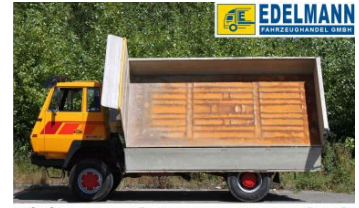

Visit us under www.e-truck.ch

Visit us under www.e-truck.ch

Visit us under www.e-truck.ch

Visit us under www.e-truck.ch

<u>No de vehiculo</u>	5261	<u>Combustible</u>	Diesel
<u>Categoria</u>	Cami3n de 16000 kg a 44000 kg GG	<u>Tipo</u>	Albula 320 19S 31/K38/4x4
<u>Marca</u>	STEYR	<u>Cilindro</u>	4 x 4
<u>Precio CHF</u>	16'800.00 sin IVA	<u>Certificado conform.</u>	09.1988
<u>Precio EUR</u>	15'273.00 sin 8IVA	<u>Arboles</u>	03.2017
<u>Km</u>	304'219	<u>Med.inter. mm</u>	3S70 33 M
<u>Color</u>	amarillo rojo	<u>Med.transp. mm</u>	30 % 90 % %
<u>Distancia ejes</u>	3850 mm	<u>Estado general</u>	40000 kg
	315/8 R 22.5	<u>Motor</u>	9721 ccm
	Suspensi3n de ballestas	<u>Norma de gases</u>	EURO 0
<u>Tipo de cabina</u>	Cabina normal	<u>Arboles</u>	2 ejes
<u>Plazas</u>	2	<u>Med.inter. mm</u>	4600x2150x600=5.93m3
<u>Peso total</u>	18000 kg	<u>Med.transp. mm</u>	7100x2300x3050
	<2300 mm	<u>Estado general</u>	muy bueno
<u>Potencia</u>	313.2 PS		
<u>Cambio marchas</u>	Cambio de marchas manual 16 m		
	Volquete de descarga hacia tres lados		
<u>Marca</u>			
<u>Observaciones</u>			
<u>Tipo vehiculo</u>	Occasion		
<u>Accesorios</u>	Freno de motor, Radio/CD,		
<u>Argumento venta</u>	vehículo econ3mico, en muy buen estado, Precio desde plaza, excl. 7.7% IVA. Al vender un veh3culo para la exportaci3n hay que pagar un dep3sito para el IVA, que se reintegra despu3s de devolver el formulario original 11.030,		